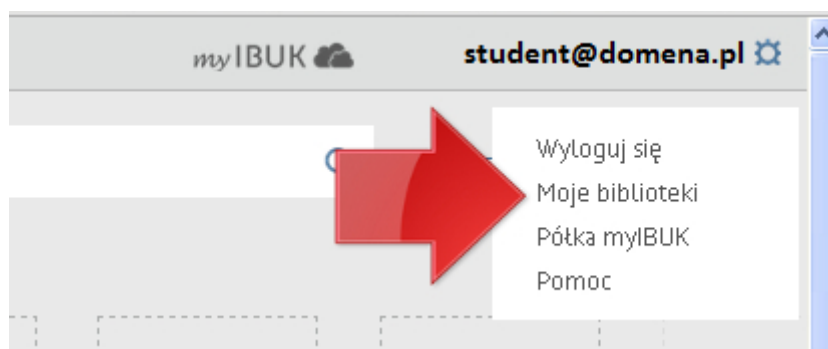

3. Załóż osobiste konto myIBUK

 IBUK *libra*

Wprowadź swój adres email oraz hasło

e-mail

hasło

hasło

Akceptuję i rozumiem Regulamin

ZAREJESTRUJ SIĘ

Ibuk Libra – jak dodać kod PIN?

4. Jeśli masz już konto myIBUK - zaloguj się

IBUK *libra*

Wybierz sposób logowania

f FACEBOOK

g GOOGLE

e-mail

hasło

Nie pamiętasz hasła? [Odzyskaj dane](#)

ZALOGUJ SIĘ

5. Z prawego górnego rogu strony wybierz "Ustawienia" , naciśnij "Moje biblioteki"

Ibuk Libra – jak dodać kod PIN?

6. W oknie "Moje biblioteki" wybierz "+ DODAJ BIBLIOTEKĘ"