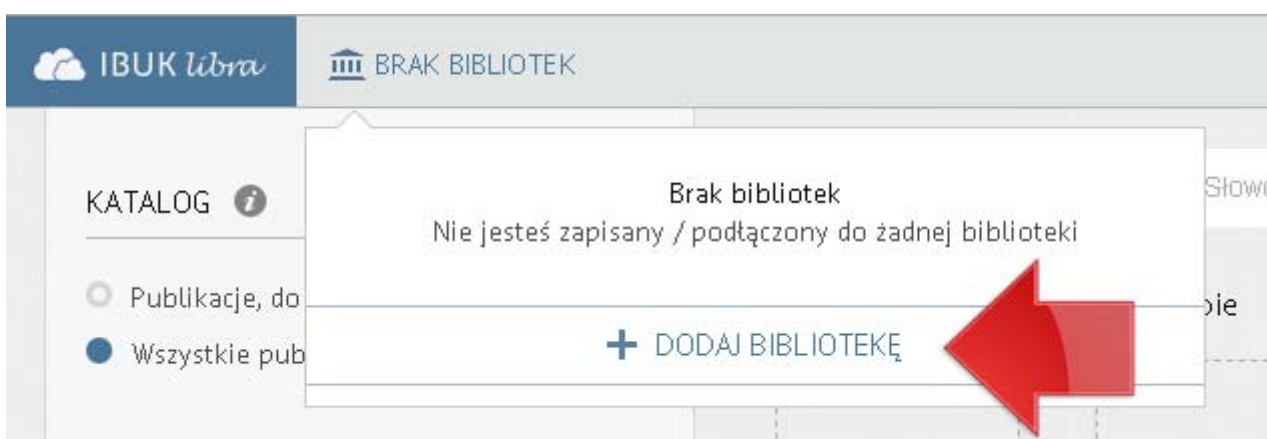

Nie pamiętasz hasła? [Odzyskaj dane](#)

ZALOGUJ SIĘ

5. Z prawego górnego rogu strony wybierz "Ustawienia" , naciśnij "Moje biblioteki"

Ibuk Libra – jak dodać kod PIN?

6. W oknie "Moje biblioteki" wybierz "+ DODAJ BIBLIOTEKĘ"

7. Wpisz otrzymany PIN, a następnie naciśnij "+ DODAJ"

● KOD PIN

8. Do okna "Moje biblioteki" zostanie dodana nazwa właściwej biblioteki

Kod PIN należy przywiązać do myIBUK tylko raz.

Ibuk Libra – jak dodać kod PIN?

Drugi sposób

1. Wejdź na stronę <http://www.libra.ibuk.pl/>
2. W lewym górnym rogu strony wybierz "BRAK BIBLIOTEK"

3. Następnie naciśnij "+ DODAJ BIBLIOTEKĘ"

4. Wpisz otrzymany PIN, a następnie naciśnij "+ DODAJ"