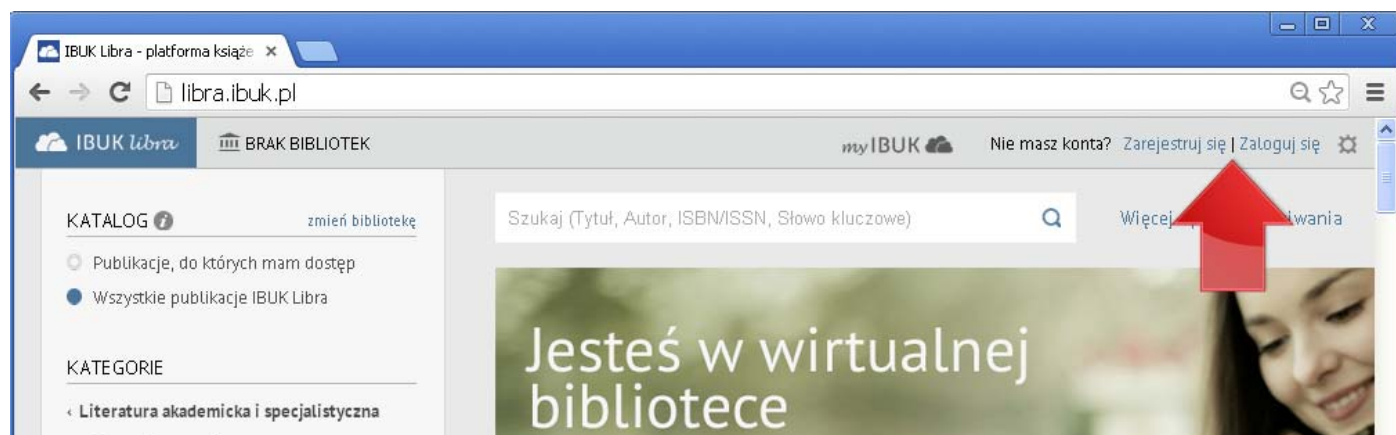

Ibuk Libra – jak dodać kod PIN?

Istnieją 2 sposoby dopisania kodu PIN do osobistego konta myIBUK

Pierwszy sposób

1. Wejdź na stronę <http://www.libra.ibuk.pl/>
2. W prawym górnym rogu strony znajduje się opcja logowania

3. Załóż osobiste konto myIBUK

 IBUK *libra*

Wprowadź swój adres email oraz hasło

e-mail

hasło

hasło

Akceptuję i rozumiem Regulamin

ZAREJESTRUJ SIĘ