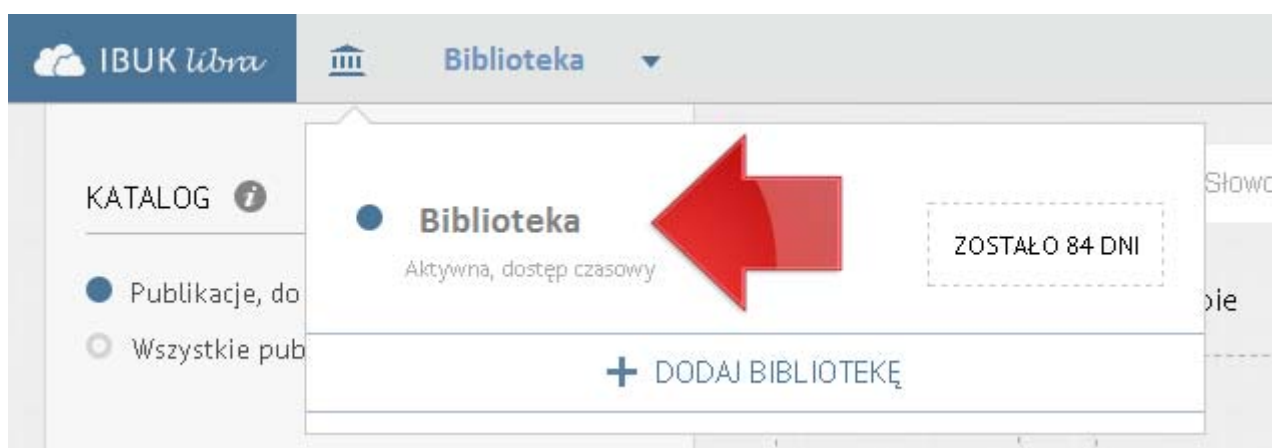

Ibuk Libra – jak dodać kod PIN?

4. Jeśli masz już konto myIBUK - zaloguj się

IBUK *libra*

Wybierz sposób logowania

f FACEBOOK

g GOOGLE

e-mail

hasło

Nie pamiętasz hasła? [Odzyskaj dane](#)

ZALOGUJ SIĘ

5. Z prawego górnego rogu strony wybierz "Ustawienia" , naciśnij "Moje biblioteki"

Ibuk Libra – jak dodać kod PIN?

6. W oknie "Moje biblioteki" wybierz "+ DODAJ BIBLIOTEKĘ"

7. Wpisz otrzymany PIN, a następnie naciśnij "+ DODAJ"

● KOD PIN

8. Do okna "Moje biblioteki" zostanie dodana nazwa właściwej biblioteki

Kod PIN należy przywiązać do myIBUK tylko raz.

Ibuk Libra – jak dodać kod PIN?

Drugi sposób

1. Wejdź na stronę <http://www.libra.ibuk.pl/>
2. W lewym górnym rogu strony wybierz "BRAK BIBLIOTEK"

3. Następnie naciśnij "+ DODAJ BIBLIOTEKĘ"

4. Wpisz otrzymany PIN, a następnie naciśnij "+ DODAJ"