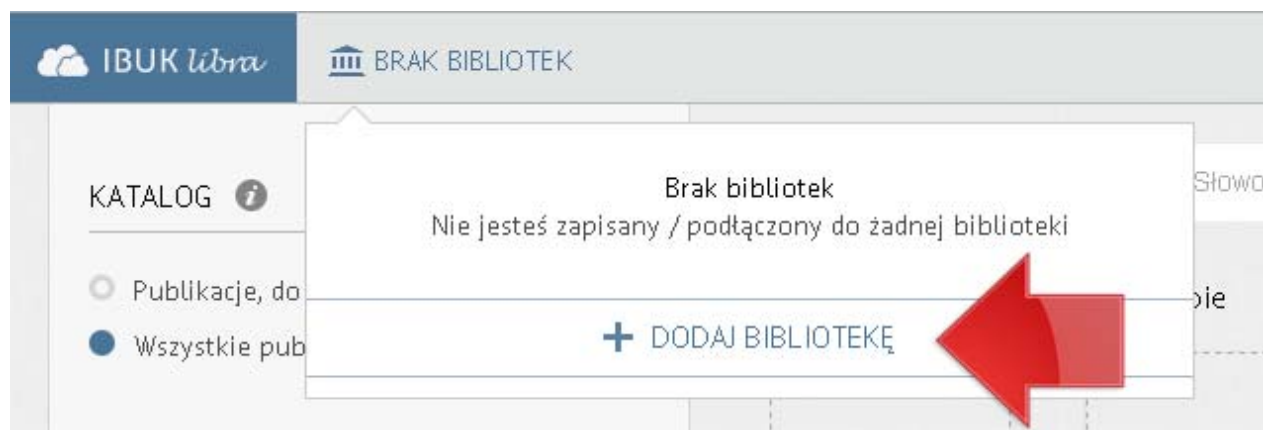

Ibuk Libra – jak dodać kod PIN?

4. Jeśli masz już konto myIBUK - zaloguj się

IBUK *libra*

Wybierz sposób logowania

f FACEBOOK

g GOOGLE

e-mail

hasło

Nie pamiętasz hasła? [Odzyskaj dane](#)

ZALOGUJ SIĘ

5. Z prawego górnego rogu strony wybierz "Ustawienia" , naciśnij "Moje biblioteki"

Ibuk Libra – jak dodać kod PIN?

6. W oknie "Moje biblioteki" wybierz "+ DODAJ BIBLIOTEKĘ"

7. Wpisz otrzymany PIN, a następnie naciśnij "+ DODAJ"

● KOD PIN

8. Do okna "Moje biblioteki" zostanie dodana nazwa właściwej biblioteki

Kod PIN należy przywiązać do myIBUK tylko raz.

Ibuk Libra – jak dodać kod PIN?

Drugi sposób

1. Wejdź na stronę <http://www.libra.ibuk.pl/>
2. W lewym górnym rogu strony wybierz "BRAK BIBLIOTEK"

3. Następnie naciśnij "+ DODAJ BIBLIOTEKĘ"

4. Wpisz otrzymany PIN, a następnie naciśnij "+ DODAJ"